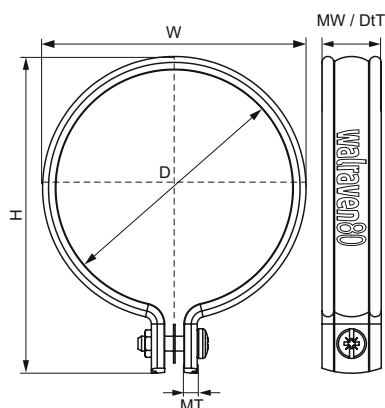

Objímky na PVC potrubia Walraven

(C2005)

pre plastové a dažďové vodovodné potrubia

Vlastnosti & výhody

- jednodielna objímka
- na upevnenie PVC potrubia na dažďovú vodu
- na upevnenie PVC potrubia
- materiál: tvrdené PVC (polyvinylchlorid), šedá
- UV - stabilné

Číslo produktu	DN	Vlákno pripojenia	Šírka materiálu	Hrúbka materiálu	Celková výška	Celková šírka	Celková hĺbka	Maximálne povolené zaťaženie Faz
Písmenové označenie	D	G	MW	MT	H	W	DtT	F _{0,z}
Jednotka			mm	mm	mm	mm	mm	N
1300032	DN 25	Žiadne	20	4,00	60	41	20	700
1300040	DN 32	Žiadne	20	4,00	67	49	20	700
1300050	DN 40	Žiadne	20	4,00	78	59	20	700
1300060	DN 50	Žiadne	20	4,00	87	69	20	700
1300070	DN 65	Žiadne	20	4,00	97	79	20	700
1300075	DN 70	Žiadne	20	4,00	102	84	20	700
1300080	DN 70	Žiadne	20	4,00	107	89	20	700
1300090	DN 80	Žiadne	20	4,00	117	99	20	700
1300100	DN 80	Žiadne	20	4,00	127	109	20	700
1300110	DN 100	Žiadne	20	4,00	137	119	20	700
1300125	DN 100	Žiadne	20	4,00	152	134	20	700