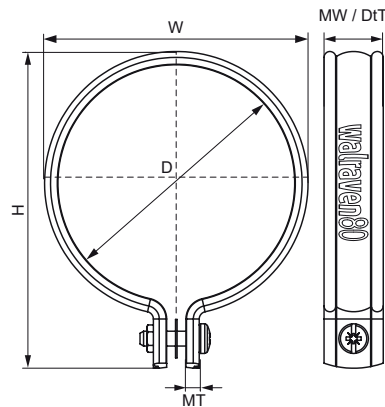

Objímky Walraven PVC biela

(C20051)

pre plastové a dažďové vodovodné potrubia

Vlastnosti & výhody

- jednodielna objímka
- na upevnenie PVC potrubia na dažďovú vodu
- na upevnenie PVC potrubia
- materiál: tvrdé PVC (polyvinylchlorid), biely
- UV - stabilné

Číslo produktu	DN	Vláknopripojenie	Šírka materiálu	Hrúbka materiálu	Celková výška	Celková šírka	Celková hĺbka	Maximálne povolené zaťaženie Faz	RAL Colour
<i>Písmenové označenie</i>	<i>D</i>	<i>G</i>	<i>MW</i>	<i>MT</i>	<i>H</i>	<i>W</i>	<i>DtT</i>	<i>Fa,z</i>	
<i>Jednotka</i>			<i>mm</i>	<i>mm</i>	<i>mm</i>	<i>mm</i>	<i>mm</i>	<i>N</i>	
1301080	DN 70	Žiadne	20	4,00	107	89	20	700	RAL 9010
1301100	DN 80	Žiadne	20	4,00	127	109	20	700	RAL 9010