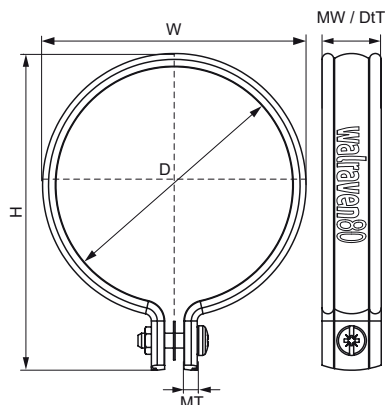

## Walraven PVC Objímky Heavy Grey

(C20053)

pre plastové a dažďové vodovodné potrubia

### Vlastnosti & výhody

- jednodielna objímka
- na upevnenie PVC potrubia na dažďovú vodu
- na upevnenie PVC potrubia
- materiál: tvrdé PVC (polyvinylchlorid), ťažká sivá farba
- UV - stabilné

Číslo produktu	DN	Vlákno pripojenia	Šírka materiálu	Hrúbka materiálu	Celková výška	Celková šírka	Celková hĺbka	Maximálne povolené zaťaženie Faz
<i>Písmenové označenie</i>	<i>D</i>	<i>G</i>	<i>MW</i>	<i>MT</i>	<i>H</i>	<i>W</i>	<i>DtT</i>	<i>F<sub>0,z</sub></i>
<i>Jednotka</i>			<i>mm</i>	<i>mm</i>	<i>mm</i>	<i>mm</i>	<i>mm</i>	<i>N</i>
1370110	DN 100	Žiadne	20	6,00	120	138	20	1 360
1370125	DN 100	Žiadne	20	6,00	135	153	20	1 360
1370160	DN 150	Žiadne	20	6,00	20	170	188	1 360