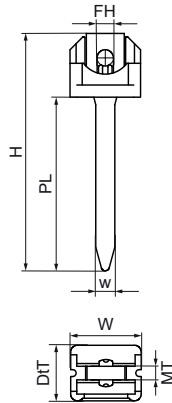

Upevňovanie nechtov Walraven B

(C3005)

príslušenstvo pre Objímky Walraven z PVC

Vlastnosti & výhody

- materiál: klinec z ocele (žiarový zinok); osadení z PA (polyamid)

Číslo produktu	Dĺžka kolíka	Upevňovací otvor	Hrúbka materiálu	Šírka	Celková výška	Celková šírka	Celková hĺbka
<i>Písmenové označenie</i>	<i>PL</i>	<i>FH</i>	<i>MT</i>	<i>w</i>	<i>H</i>	<i>W</i>	<i>DtT</i>
<i>Jednotka</i>	<i>mm</i>	<i>mm</i>	<i>mm</i>	<i>mm</i>	<i>mm</i>	<i>mm</i>	<i>mm</i>
1401065	64	6,5	5,00	7	87,5	26	20,5