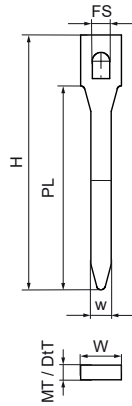

## Upevňovanie nechtov Walraven R-2

(C3006)

príslušenstvo pre Objímky Walraven z PVC

### Vlastnosti & výhody

- materiál: oceľový klinec (žiarovo zinkovaný)

Číslo produktu	Dĺžka kolíka	Upevňovacia štrbina	Hrúbka materiálu	Šírka	Celková výška	Celková šírka	Celková hĺbka
<i>Písmenové označenie</i>	<i>PL</i>	<i>FS</i>	<i>MT</i>	<i>w</i>	<i>H</i>	<i>W</i>	<i>DtT</i>
<i>Jednotka</i>	<i>mm</i>	<i>mm</i>	<i>mm</i>	<i>mm</i>	<i>mm</i>	<i>mm</i>	<i>mm</i>
1411065	64	9x6	5,00	7	87,5	14	5