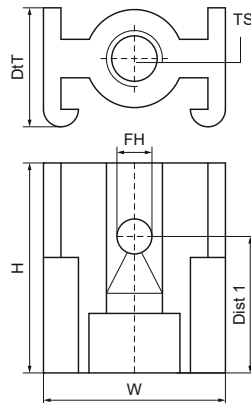

## Závitový konektor Walraven

(C3010)

príslušenstvo pre Objímky Walraven z PVC

### Vlastnosti & výhody

- s čelistou, ktorá uchytí pásku
- materiál: závitová spojka z PC (polykarbonát); klinec z ocele
- nárazuvzdorné

Číslo produktu	Veľkosť závit	Typ vlákna	Celková výška	Celková šírka	Celková hĺbka
<i>Písmenové označenie</i>	<i>TS</i>	<i>TT</i>	<i>H</i>	<i>W</i>	<i>DT</i>
<i>Jednotka</i>			<i>mm</i>	<i>mm</i>	<i>mm</i>
1452006	M6	Metrický	25,8	26,3	17,5
1452008	M8	Metrický	25,8	26,3	17,5