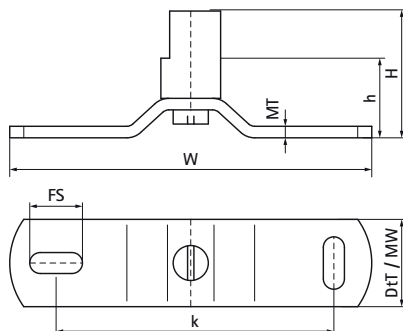

Držiak dilatačnej škáry Walraven (BUP1000)

(C3015)

príslušenstvo pre Objímky Walraven z PVC

Vlastnosti & výhody

- na upevnenie potrubia na dažďovú vodu cez vyrovnávacie špáry
- s čelistou, ktorá uchytí pásku
- materiál: spojovací úchyt z ocele spojka z PC (polykarbonát), šedá
- výrobok je súčasťou systému Walraven BIS UltraProtect® 1000
- vhodné pre vnútorné i vonkajšie inštalácie
- testované podľa ISO 9227, test v soľnej hmle min. 1 000 hodín (max. 5% korózie)

Číslo produktu	Celková výška	Celková šírka	Celková hĺbka	Výška	Hrúbka materiálu	Šírka materiálu	Upevňovací otvor	Upevňovacia štrbina	Vzdialenosť od srdca k srdcu
<i>Písmenové označenie</i>	<i>H</i>	<i>W</i>	<i>DtT</i>	<i>h</i>	<i>MT</i>	<i>MW</i>	<i>FH</i>	<i>FS</i>	<i>k</i>
<i>Jednotka</i>	<i>mm</i>	<i>mm</i>	<i>mm</i>	<i>mm</i>	<i>mm</i>	<i>mm</i>	<i>mm</i>	<i>mm</i>	<i>mm</i>
1481000	36	104	25	25	3,00	25		15x8,5	80
1481010	10	104	25		3,00	25	8,5	15x8,5	80