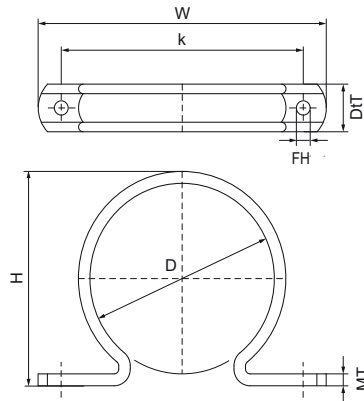

## Sedlo z PVC Walraven

(C3505)

pre plastové potrubie

### Vlastnosti & výhody

- jednodielny strmeň
- navrhnuté tak, že je potrubie oddelené od podlahy
- materiál: tvrdené PVC (polyvinylchlorid), šedá alebo biela
- UV - stabilné

Číslo produktu	Upevňovací otvor	Vzdialenosť od srdca k srdcu	Hrúbka materiálu	Celková výška	Celková šírka	Celková hĺbka	Maximálne povolené zaťaženie Faz
<i>Písmenové označenie</i>	<i>FH</i>	<i>k</i>	<i>MT</i>	<i>H</i>	<i>W</i>	<i>DtT</i>	<i>Fa,z</i>
<i>Jednotka</i>	<i>mm</i>	<i>mm</i>	<i>mm</i>	<i>mm</i>	<i>mm</i>	<i>mm</i>	<i>N</i>
1800032	6	53	4,50	45	73	20	300
1800040	6	57	4,50	52	77	20	300
1800050	6	68	4,50	63	88	20	300
1800063	6	79	4,50	74	99	20	300
1800070	6	79	4,50	83	99	20	300
1800075	6	78	4,50	88	98	20	300
1800080	6	101	4,50	90	121	20	300
1800090	6	106	4,50	104	126	20	300
1800100	6	111	4,50	114	131	20	300
1800110	6	107	4,50	124	127	20	300
1800125	6	123	4,50	138	143	20	300