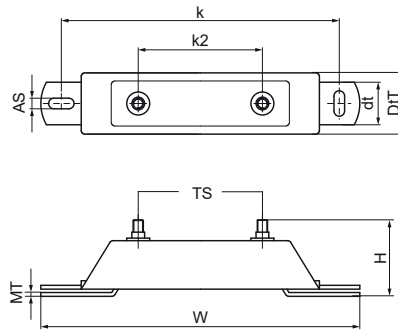

## Zostava upevňovacieho bodu Walraven dB-FiX® 80

(E0520)

pre zvukovo izolovaný pevný bod

### Vlastnosti & výhody

- zvukovo izolovaný pevný bod pre potrubia až do Ø 2" (objímka BIS HD500 Ø 59 - 65 mm)
- veľmi stabilné
- materiál: oceľ
- testované podľa ISO 9227, test v soľnej hmle min. 1 000 hodín (max. 5% korózie)
- zvuková izolácia z lisovanej EPDM gumy
- sound insulating lining according DIN 4109

Číslo produktu	Celková výška	Celková šírka	Celková hĺbka	Hĺbka	Kotviaca štrbina	Vzdialenosť od srdca k srdcu	Vzdialenosť od srdca k srdcu 2	Hrúbka materiálu	Veľkosť závitů	Maximálne povolené zaťaženie Faz	Maximálne povolené zaťaženie Fay
Písmenové označenie	H	W	DtT	Dt	AS	k	k 2	MT	TS	Fa,z	Fa,y
Jednotka	mm	mm	mm	mm	mm	mm	mm	mm		N	N
6693008	80	290	54	30	20x10,5	250	100	3,00	M10	3 000	2 700