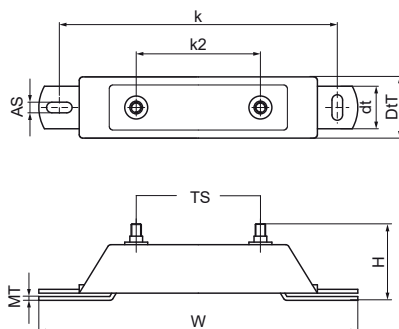

## Zostava upevňovacieho bodu Walraven dB-FiX® 200

(E0525)

pre zvukovo izolovaný pevný bod

### Vlastnosti & výhody

- zvukovo izolovaný pevný bod pre potrubia až do Ø 8" (objímka BIS HD500 Ø 217 - 227 mm)
- veľmi stabilné
- materiál: oceľ
- testované podľa ISO 9227, test v soľnej hmle min. 1 000 hodín (max. 5% korózie)
- zvuková izolácia z lisovanej EPDM gumy
- sound insulating lining according to DIN 4109

Číslo produktu	Celková výška	Celková šírka	Celková hĺbka	Hĺbka	Kotviaca štrbina	Vzdialenosť od srdca k srdcu	Vzdialenosť od srdca k srdcu 2	Hrúbka materiálu	Veľkosť závit	Maximálne povolené zaťaženie Faz	Maximálne povolené zaťaženie Fay
<i>Písmenové označenie</i>	<i>H</i>	<i>W</i>	<i>DtT</i>	<i>Dt</i>	<i>AS</i>	<i>k</i>	<i>k 2</i>	<i>MT</i>	<i>TS</i>	<i>Fa,z</i>	<i>Fa,y</i>
<i>Jednotka</i>	<i>mm</i>	<i>mm</i>	<i>mm</i>	<i>mm</i>	<i>mm</i>	<i>mm</i>	<i>mm</i>	<i>mm</i>		<i>N</i>	<i>N</i>
6693020	100	375	65	50	30x12,5	325	145,5	4,00	M12	7 000	6 600