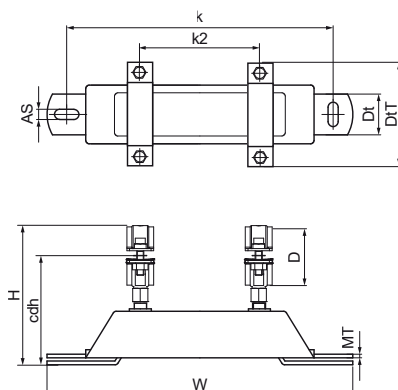

## Montážna súprava upevňovacieho bodu Walraven dB-FiX® 80

(E0530)

pre zvukovo izolovaný pevný bod

### Vlastnosti & výhody

- veľmi stabilné
- materiál: oceľ
- testované podľa ISO 9227, test v soľnej hmle min. 1 000 hodín (max. 5% korózie)
- zvuková izolácia z lisovanej EPDM gumy
- sound insulating lining according DIN 4109
- pozostáva z: 1 zostava upevňovacieho bodu Walraven dB-FiX® 80 (č. dielu 6693008), 2 vysokopevnostné Objímky HD500

Číslo produktu	Celková výška	Celková šírka	Celková hĺbka	Objímky Objímky Výška	Hĺbka	Kotviaca štrbina	Vzdialenosť od srdca k srdcu	Vzdialenosť od srdca k srdcu 2	Hrúbka materiálu	Veľkosť závitů	Maximálne povolené zaťaženie Faz	Maximálne povolené zaťaženie Fay
Písmenové označenie	H	W	DtT	cdh	Dt	AS	k	k 2	MT	TS	Fa,z	Fa,y
Jednotka	mm	mm	mm	mm	mm	mm	mm	mm	mm		N	N
2622020	128	290	85	109	30	20x10,5	250	100	3,00	M10	3 000	2 700
2622025	134	290	91	112	30	20x10,5	250	100	3,00	M10	3 000	2 700
2622032	143	290	102	116	30	20x10,5	250	100	3,00	M10	3 000	2 700
2622040	150	290	109	120	30	20x10,5	250	100	3,00	M10	3 000	2 700
2622050	163	290	122	126	30	20x10,5	250	100	3,00	M10	3 000	2 700
2622010	117	290	75	103	30	20x10,5	250	100	3,00	M10	3 000	2 700
2622015	121	290	78	105	30	20x10,5	250	100	3,00	M10	3 000	2 700