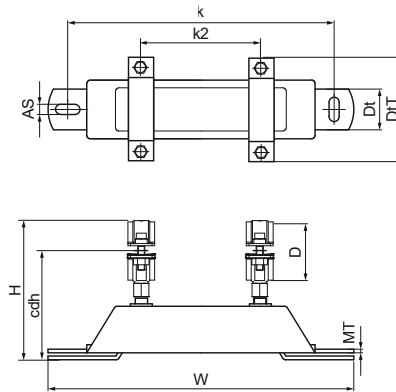

Walraven dB-FiX® 200 Montážna súprava upevňovacieho bodu

(E0535)

pre zvukovo izolovaný pevný bod

Vlastnosti & výhody

- veľmi stabilné
- materiál: oceľ
- testované podľa ISO 9227, test v soľnej hmle min. 1 000 hodín (max. 5% korózie)
- zvuková izolácia z lisovanej EPDM gumy
- sound insulating lining according DIN 4109
- pozostáva z: 1 zostava upevňovacieho bodu Walraven dB-FiX® 200 (č. dielu 6693020), 2 Objímky pre vysoké zaťaženie HD500

Číslo produktu	Celková výška	Celková šírka	Celková hĺbka	Objímky Objímky Výška	Hĺbka	Kotviaca štrbina	Vzdialenosť od srdca k srdcu	Vzdialenosť od srdca k srdcu 2	Hrúbka materiálu	Veľkosť závitů	Maximálne povolené zaťaženie Faz	Maximálne povolené zaťaženie Fay
<i>Písmenové označenie</i>	<i>H</i>	<i>W</i>	<i>DtT</i>	<i>cdh</i>	<i>Dt</i>	<i>AS</i>	<i>k</i>	<i>k 2</i>	<i>MT</i>	<i>TS</i>	<i>Fa,z</i>	<i>Fa,y</i>
<i>Jednotka</i>	<i>mm</i>	<i>mm</i>	<i>mm</i>	<i>mm</i>	<i>mm</i>	<i>mm</i>	<i>mm</i>	<i>mm</i>	<i>mm</i>		<i>N</i>	<i>N</i>
2622065	201	375	137	157	50	30x12,5	325	145,5	4,00	M12	7 000	6 600
2622080	208	375	152	164	50	30x12,5	325	145,5	4,00	M12	7 000	6 600
2622100	239	375	175	176	50	30x12,5	325	145,5	4,00	M12	7 000	6 600
2622125	263	375	200	188	50	30x12,5	325	145,5	4,00	M12	7 000	6 600
2622150	292	375	240	202	50	30x12,5	325	145,5	4,00	M12	7 000	6 600
2622070	208	375	144	161	50	30x12,5	325	145,5	4,00	M12	7 000	6 600