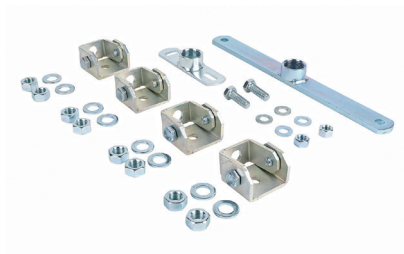

## Walraven dB-FiX® 200 upevňovacia súprava

(E0546)

pre zvukovo izolovaný pevný bod

### Vlastnosti & výhody

- na montáž upevňovacieho bodu Walraven dB-FiX® 200 vo vzdialenosti od steny alebo stropu
- kompletná sada zátvoriek - v jednom čísle tovaru
- materiál: oceľ
- testované podľa ISO 9227, test v soľnej hmle min. 1 000 hodín (max. 5% korózie)