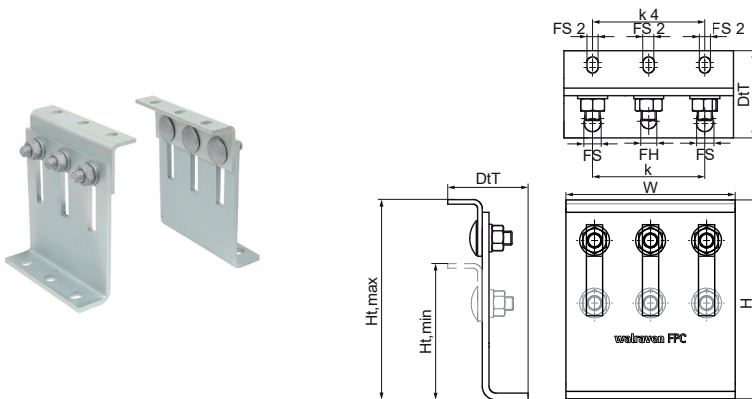

## Walraven Fixpoint Console 'Light' (BUP1000)

(E0549)

### Vlastnosti & výhody

Číslo produktu	Minimálna výška	Maximálna výška	Upevňovacia štrbina	Upevňovací otvor	Vzdialenosť od srdca k srdcu	Upevňovacia štrbina 2	Vzdialenosť od srdca k srdcu 4	Celková šírka	Celková výška	Celková hĺbka
<i>Písmenové označenie</i>	<i>Ht,min</i>	<i>Ht,max</i>	<i>FS</i>	<i>FH</i>	<i>k</i>	<i>FS 2</i>	<i>k 4</i>	<i>W</i>	<i>H</i>	<i>DtT</i>
<i>Jednotka</i>	<i>mm</i>	<i>mm</i>	<i>mm</i>	<i>mm</i>	<i>mm</i>	<i>mm</i>	<i>mm</i>	<i>mm</i>	<i>mm</i>	<i>mm</i>
6698204	110	167	17x13	14	90	13x9	90	136	150	70