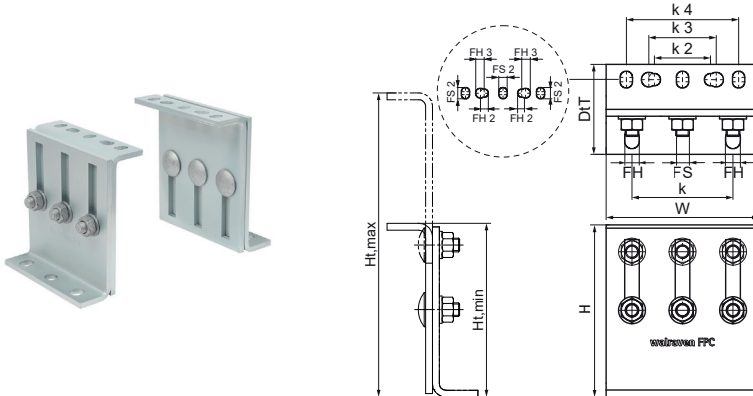

Walraven Fixpoint Console 'Medium' (BUP1000)

(E0551)

Vlastnosti & výhody

Číslo produktu	Mini- málna výška	Maxi- málna výška	Maxi- málne povolené zaťaženie Faz	Maxi- málne povolené zaťaženie Fay	Maxi- málne povolené zaťaženie Fax	Upevňo- vací štrbina	Upevňo- vací otvor	Vzdiale- nosť od srdca k srdcu	Upevňo- vací štrbina 2	Upevňo- vací otvor 2	Upevňo- vací otvor 3	Vzdiale- nosť od srdca k srdcu 2	Vzdiale- nosť od srdca k srdcu 3	Vzdiale- nosť od srdca k srdcu 4	Celková šírka	Celková výška	Celková hlbka
Písmenové označenie	Ht,min	Ht,max	Fa,z	Fa,y	Fa,x	FS	FH	k	FS 2	FH 2	FH 3	k 2	k 3	k 4	W	H	DtT
Jednotka	mm	mm	N	N	N	mm	mm	mm	mm	mm	mm	mm	mm	mm	mm	mm	mm
6698206	153	268	14 300	11 500	3 200	17x13	14	90	15x11	11	13	50	60	100	136	153	80