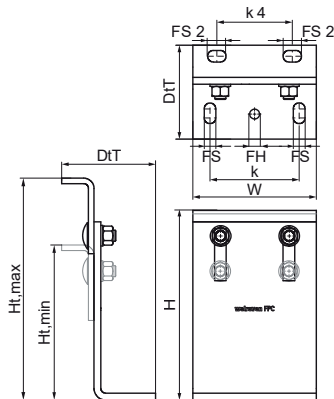

Walraven Fixpoint Console 'Heavy' (BUP1000)

(E0554)

Vlastnosti & výhody

Číslo produktu	Minimálna výška	Maximálna výška	Maximálne povolené zaťaženie Faz	Maximálne povolené zaťaženie Fay	Maximálne povolené zaťaženie Fax	Upevňovacia štrbina	Upevňovací otvor	Vzdialenosť od srdca k srdcu	Upevňovacia štrbina 2	Vzdialenosť od srdca k srdcu 4	Celková šírka	Celková výška	Celková hĺbka
<i>Písmenové označenie</i>	<i>Ht,min</i>	<i>Ht,max</i>	<i>Fa,z</i>	<i>Fa,y</i>	<i>Fa,x</i>	<i>FS</i>	<i>FH</i>	<i>k</i>	<i>FS 2</i>	<i>k 4</i>	<i>W</i>	<i>H</i>	<i>DtT</i>
<i>Jednotka</i>	<i>mm</i>	<i>mm</i>	<i>N</i>	<i>N</i>	<i>N</i>	<i>mm</i>	<i>mm</i>	<i>mm</i>	<i>mm</i>	<i>mm</i>	<i>mm</i>	<i>mm</i>	<i>mm</i>
6698208	226	333	10 000	9 300	3 700	30x17	17	130	27x17	110	180	260	137