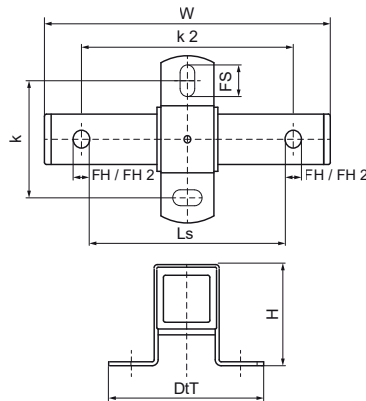

## Rozširujúca vodiaca zostava Walraven (BUP1000)

(E1040)

upevnenie pomocou posuvných zostáv

### Vlastnosti & výhody

- stabilná opora na prispôsobenie tepelnej rozťažnosti alebo zmršteniu potrubia
- upevnenie priamo na konštrukciu budovy alebo v kombinácii s koľajnicovými systémami
- vhodné na montáž na strop (zavesené) a na montáž na podlahu (stojace)
- vhodné pre montáž na strop (zavesené) a montáž na podlahu (stojaca montáž)
- posuvník sa dá otáčať, takže je vhodný pre 2 závit
- rôzne možnosti pripojenia, dá sa kombinovať s Bifix® G2 alebo HD1501 Objímkami
- materiál: kovové časti z ocele; klzný diel z PE
- výrobek č. 5659 X XXX
- vhodné pre vnútorné i vonkajšie inštalácie
- testované podľa ISO 9227, test v soľnej hmle min. 1 000 hodín (max. 5% korózie)

Číslo produktu	Celková výška	Celková šírka	Celková hĺbka	Upevňovací otvor	Upevňovací otvor 2	Upevňovacia štrbina	Vzdialenosť od srdca k srdcu	Vzdialenosť od srdca k srdcu 2	Vzdialenosť snímk	Maximálne povolené zaťaženie Faz
<i>Písmenové označenie</i>	<i>H</i>	<i>W</i>	<i>DtT</i>	<i>FH</i>	<i>FH 2</i>	<i>FS</i>	<i>k</i>	<i>k 2</i>	<i>Ls</i>	<i>Fa,z</i>
<i>Jednotka</i>	<i>mm</i>	<i>mm</i>	<i>mm</i>	<i>mm</i>	<i>mm</i>	<i>mm</i>	<i>mm</i>	<i>mm</i>	<i>mm</i>	<i>N</i>
6668813	90	255	146	13	17	20x13	100	200	120	7 500