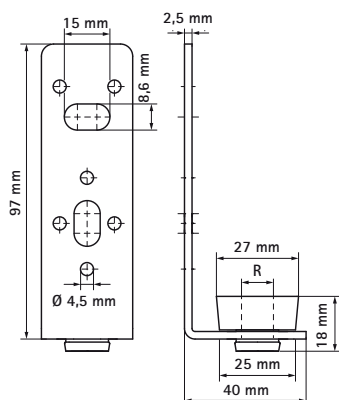

Podperná konzola Walraven Obdĺžnikové potrubie

(F0515)

pre vzduchotechniku

Vlastnosti & výhody

- na upevnenie pravouhlého potrubia
- s otvorom Ø 4,5 mm pre nitované spoje
- materiál: kovové časti z ocele; tlmíaci prvok z TPE gumy, čierna
- testované podľa ISO 9227, test v soľnej hmle min. 1 000 hodín (max. 5% korózie)
- sound insulating lining according DIN 4109

| Číslo produktu | Celková výška | Celková šírka | Celková hĺbka | Pre veľkosť závitú | Upevňovací otvor | Upevňovacia štrbina | Hrúbka materiálu | Maximálne povolené zaťaženie Faz |
|----------------------------|---------------|---------------|---------------|-----------------------|------------------|---------------------|------------------|----------------------------------|
| <i>Písmenové označenie</i> | <i>H</i> | <i>W</i> | <i>DtT</i> | <i>f_{ts}</i> | <i>FH</i> | <i>FS</i> | <i>MT</i> | <i>F_{a,z}</i> |
| <i>Jednotka</i> | <i>mm</i> | <i>mm</i> | <i>mm</i> | | <i>mm</i> | <i>mm</i> | <i>mm</i> | <i>N</i> |
| 4125001 | 100 | 40 | 30 | M10 | 4,5 | 15x8,5 | 2,50 | 490 |