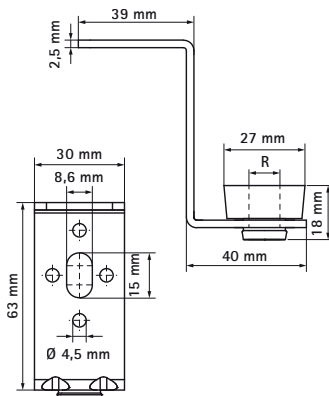

## Podperná konzola Walraven Obdĺžnikové potrubie

(F0516)

### Vlastnosti & výhody

Číslo produktu	Celková výška	Celková šírka	Celková hĺbka	Pre veľkosť závitú	Upevňovací otvor	Upevňovacia štrbina	Hrúbka materiálu	Hĺbka	Hĺbka 2	Maximálne povolené zaťaženie Faz
<i>Písmenové označenie</i>	<i>H</i>	<i>W</i>	<i>DtT</i>	<i>fts</i>	<i>FH</i>	<i>FS</i>	<i>MT</i>	<i>Dt</i>	<i>Dt 2</i>	<i>Fa,z</i>
<i>Jednotka</i>	<i>mm</i>	<i>mm</i>	<i>mm</i>		<i>mm</i>	<i>mm</i>	<i>mm</i>	<i>mm</i>	<i>mm</i>	<i>N</i>
4125003	63	82	30	M10	4,5	15x8,5	2,50	40	39	230