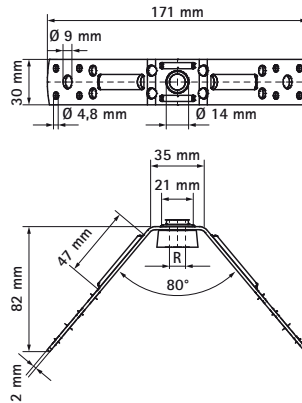

Podperná konzola Walraven Okrúhle potrubie

(F0520)

pre vzduchotechniku

Vlastnosti & výhody

- na upevnenie kruhového vzduchového kanála
- s otvorom \varnothing 4,8 mm pre nitované spoje
- materiál: kovové časti z ocele; tlmiaci prvok z TPE gummy, čierna
- testované podľa ISO 9227, test v soľnej hmle min. 1 000 hodín (max. 5% korózie)
- sound insulating lining according DIN 4109

Číslo produktu	Celková výška	Celková šírka	Celková hĺbka	Pre veľkosť závit	Upevňovací otvor	Upevňovací otvor 2	Upevňovací otvor 3	Hrúbka materiálu	Šírka	Maximálne povolené zaťaženie Faz
Písmenové označenie	H	W	DtT	fts	FH	FH 2	FH 3	MT	w	F _{0,z}
Jednotka	mm	mm	mm		mm	mm	mm	mm	mm	N
4125004	82	30	171	M10	9	7	4,8	2,00	35	490