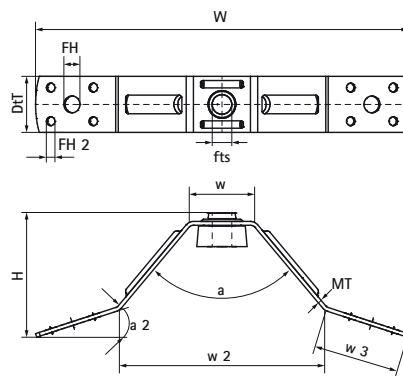

Podperná konzola Walraven Okružle potrubie

(F0521)

Vlastnosti & výhody

Číslo produktu	Celková výška	Celková šírka	Celková hĺbka	Pre veľkosť závitú	Upevňovací otvor	Upevňovací otvor 2	Hrúbka materiálu	Šírka	Šírka 2	Šírka 3	Uhol	Uhol 2	Maximálne povolené zaťaženie Faz
<i>Písmenové označenie</i>	<i>H</i>	<i>W</i>	<i>DtT</i>	<i>fts</i>	<i>FH</i>	<i>FH 2</i>	<i>MT</i>	<i>w</i>	<i>w 2</i>	<i>w 3</i>	<i>a</i>	<i>a 2</i>	<i>F_{a,z}</i>
<i>Jednotka</i>	<i>mm</i>	<i>mm</i>	<i>mm</i>		<i>mm</i>	<i>mm</i>	<i>mm</i>	<i>mm</i>	<i>mm</i>	<i>mm</i>	<i>°</i>	<i>°</i>	<i>N</i>
4125005	62	200	30	M10	9	4,8	2,00	35	110	46	80	18	490