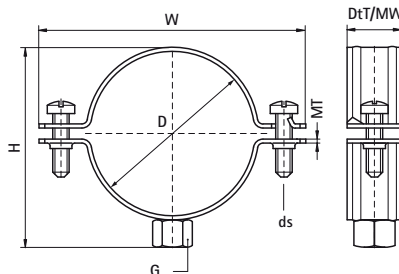

Objímky Walraven Bifix® 412 pre špirálové potrubia

(F1505)

pre špirálové vetracie potrubia

Vlastnosti & výhody

- dvojskrutková objímka
- s rýchlouzatváracím systémom
- materiál: oceľ
- testované podľa ISO 9227, test v soľnej hmle min. 1 000 hodín (max. 5% korózie)

EPD

Číslo produktu	Vláknové pripojenie	Celková výška	Celková šírka	Celková hĺbka	Šírka materiálu	Hrúbka materiálu	Veľkosť skrutky	Maximálne povolené zaťaženie Faz	Schválenia
Písmenové označenie	G	H	W	DtT	MW	MT	ds	F _{a,z}	
Jednotka		mm	mm	mm	mm	mm		N	
4125080	M8	100	127	25	25	1,50	M6	850	EPD
4125100	M8	119	147	25	25	1,50	M6	850	EPD
4125125	M8	144	172	25	25	1,50	M6	850	EPD
4125150	M8	172	197	25	25	1,50	M6	850	EPD
4125160	M8	179	207	25	25	1,50	M6	850	EPD
4125180	M8	200	227	25	25	1,50	M6	850	EPD
4125200	M8	219	247	25	25	1,50	M6	850	EPD
4125250	M8	269	297	25	25	1,50	M6	850	EPD
4125300	M8	308	347	25	25	1,50	M6	850	EPD
4125315	M8	334	361	25	25	1,50	M6	850	EPD
4125355	M8	374	402	25	25	1,50	M6	850	EPD
4125400	M8	419	446	25	25	1,50	M6	850	EPD