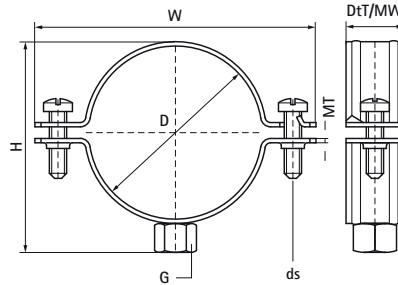

Objímky Walraven pre špirálové potrubia

(F1515)

pre špirálové vetracie potrubia

Vlastnosti & výhody

- dvojskrutková objímka
- s rýchlouzatváracím systémom
- temperatuurbestendigheid: -20 °C / +105 °C

EPD

Číslo produktu	Vláknové pripojenie	Celková výška	Celková šírka	Celková hĺbka	Šírka materiálu	Hrúbka materiálu	Veľkosť skrutky	Maximálne povolené zaťaženie Faz	Schválenia
<i>Písmenové označenie</i>	<i>G</i>	<i>H</i>	<i>W</i>	<i>Dt</i>	<i>MW</i>	<i>MT</i>	<i>ds</i>	<i>F_{0,z}</i>	
<i>Jednotka</i>		<i>mm</i>	<i>mm</i>	<i>mm</i>	<i>mm</i>	<i>mm</i>		<i>N</i>	
4120080	M8	103,4	126,5	25	25	1,50	M6	850	EPD
4120090	M8	111,5	135,5	25	25	1,50	M6	850	EPD
4120100	M8	122	146	25	25	1,50	M6	850	EPD
4120110	M8	132	156	25	25	1,50	M6	850	EPD
4120130	M8	152	176	25	25	1,50	M6	850	EPD
4120150	M8	172	196	25	25	1,50	M6	850	EPD
4120180	M8	202	226	25	25	1,50	M6	850	EPD
4120200	M8	222	246	25	25	1,50	M6	850	EPD