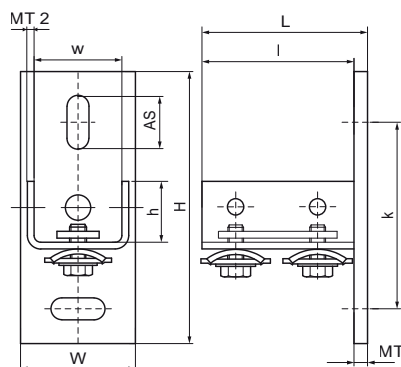

Walraven RapidRail® Stenový úchyt

(G1506)

základová päťka na pripojenie upevňovacích koľajníc

Vlastnosti & výhody

Číslo produktu	Pre typ koľajníc	Celková výška	Celková šírka	Celková dĺžka	Šírka	Výška	Dĺžka	Vzdialenosť od srdca k srdcu	Kotviaca štrbina	Upevňovací otvor	Hrúbka materiálu	Hrúbka materiálu 2
<i>Písmenové označenie</i>		<i>H</i>	<i>W</i>	<i>L</i>	<i>w</i>	<i>h</i>	<i>l</i>	<i>k</i>	<i>AS</i>	<i>FH</i>	<i>MT</i>	<i>MT 2</i>
<i>Jednotka</i>		<i>mm</i>	<i>mm</i>	<i>mm</i>	<i>mm</i>	<i>mm</i>	<i>mm</i>	<i>mm</i>	<i>mm</i>	<i>mm</i>	<i>mm</i>	<i>mm</i>
6613235	38x40	133	60	80	45	40	75	93	25x11	9	5,00	2