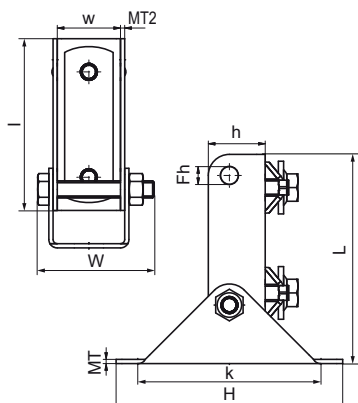

Walraven RapidRail® Stenový úchyt (výkyvný)

(G1510)

nastavitelná základná päťka na pripojenie upevňovacích koľajníc

Vlastnosti & výhody

- stenový úchyt s výkyvným U-profilom
- podpera s pružným uhlom na spevnenie koľajnicových konštrukcií
- na upevnenie lišt na šikmé múry
- materiál: oceľ
- testované podľa ISO 9227, test v soľnej hmle min. 1 000 hodín (max. 5% korózie)

Číslo produktu	Pre typ koľajníc	Celková výška	Celková šírka	Celková dĺžka	Šírka	Výška	Dĺžka	Vzdialenosť od srdca k srdcu	Upevňovací otvor	Hrúbka materiálu	Hrúbka materiálu 2
<i>Písmenové označenie</i>		<i>H</i>	<i>W</i>	<i>L</i>	<i>w</i>	<i>h</i>	<i>l</i>	<i>k</i>	<i>FH</i>	<i>MT</i>	<i>MT 2</i>
<i>Jednotka</i>		<i>mm</i>	<i>mm</i>	<i>mm</i>	<i>mm</i>	<i>mm</i>	<i>mm</i>	<i>mm</i>	<i>mm</i>	<i>mm</i>	<i>mm</i>
6613250	27x18, 30x15, 30x20, 30x30, 30x45, 38x40	107	55,3	99,3	30	27	81,5	87	8,5	2,00	2