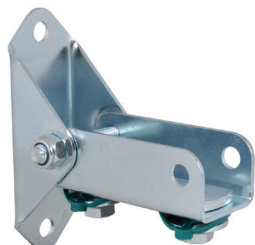

Walraven RapidRail® Stenový úchyt (výkyvný)

(G1510)

nastavitelná základná päťka na pripojenie upevňovacích koľajníc

Vlastnosti & výhody

- stenový úchyt s výkyvným U-profilom
- podpera s pružným uhlom na spevnenie koľajnicových konštrukcií
- na upevnenie lišt na šikmé múry
- materiál: oceľ
- testované podľa ISO 9227, test v soľnej hmle min. 1 000 hodín (max. 5% korózie)

Číslo produktu	Pre typ koľajníc	Celková výška	Celková šírka	Celková dĺžka	Šírka	Výška	Dĺžka	Vzdialenosť od srdca k srdcu	Upevňovací otvor	Hrúbka materiálu	Hrúbka materiálu 2
<i>Písmenové označenie</i>		<i>H</i>	<i>W</i>	<i>L</i>	<i>w</i>	<i>h</i>	<i>l</i>	<i>k</i>	<i>FH</i>	<i>MT</i>	<i>MT 2</i>
<i>Jednotka</i>		<i>mm</i>	<i>mm</i>	<i>mm</i>	<i>mm</i>	<i>mm</i>	<i>mm</i>	<i>mm</i>	<i>mm</i>	<i>mm</i>	<i>mm</i>
6613250	27x18, 30x15, 30x20, 30x30, 30x45, 38x40	107	55,3	99,3	30	27	81,5	87	8,5	2,00	2