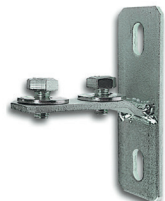

Vertikálna a horizontálna nosná konzola Walraven

(G1515)

pre montáž kanálov

683 8 X01

683 8 X02

Vlastnosti & výhody

- Prírubby v tvare T na vytvorenie spojov s upevňovacími lištami
- malá geometria ideálna na použitie v šachtách
- s predmontovanými spojovacími prvkami na rýchle upevnenie
- materiál: ocel
- testované podľa ISO 9227, test v soľnej hmle min. 1 000 hodín (max. 5% korózie)

Číslo produktu	Pre typ kofajnice	Celková výška	Celková šírka	Celková dĺžka	Výška	Vzdialenosť od srdca k srdcu	Kotviaca štrbina	Upevňovací otvor	Hrúbka materiálu
<i>Písmenové označenie</i>		<i>H</i>	<i>W</i>	<i>L</i>	<i>h</i>	<i>k</i>	<i>AS</i>	<i>FH</i>	<i>MT</i>
<i>Jednotka</i>		<i>mm</i>	<i>mm</i>	<i>mm</i>	<i>mm</i>	<i>mm</i>	<i>mm</i>	<i>mm</i>	<i>mm</i>
66828301	41x21, 41x41, 41x51, 41x62, 41x82	120	40	84	20	40	20x11	10,5	4,00
66828302	41x21, 41x41, 41x51, 41x62, 41x82	120	40	84	10	40	20x11	10,5	4,00
66838401	41x21, 41x41, 41x51, 41x62, 41x82	120	40	84	30	40	20x11	10,5	4,00
66838402	41x21, 41x41, 41x51, 41x62, 41x82	120	40	84	10	40	20x11	10,5	4,00