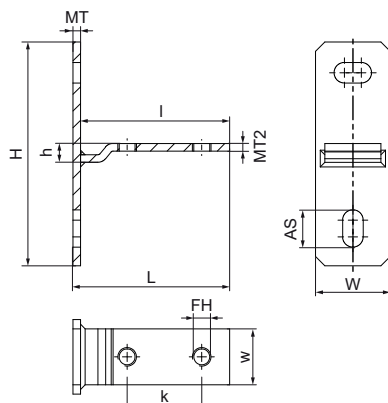

Vertikálna a horizontálna nosná konzola Walraven

(G1515)

pre montáž kanálov

683 8 X01

683 8 X02

Vlastnosti & výhody

- Prírubby v tvare T na vytvorenie spojov s upevňovacími lištami
- malá geometria ideálna na použitie v šachtách
- s predmontovanými spojovacími prvkami na rýchle upevnenie
- materiál: ocel
- testované podľa ISO 9227, test v soľnej hmle min. 1 000 hodín (max. 5% korózie)

Číslo produktu	Pre typ kofajnice	Celková výška	Celková šírka	Celková dĺžka	Výška	Vzdialenosť od srdca k srdcu	Kotviaca štrbina	Upevňovací otvor	Hrúbka materiálu
<i>Písmenové označenie</i>		<i>H</i>	<i>W</i>	<i>L</i>	<i>h</i>	<i>k</i>	<i>AS</i>	<i>FH</i>	<i>MT</i>
<i>Jednotka</i>		<i>mm</i>	<i>mm</i>	<i>mm</i>	<i>mm</i>	<i>mm</i>	<i>mm</i>	<i>mm</i>	<i>mm</i>
66828301	41x21, 41x41, 41x51, 41x62, 41x82	120	40	84	20	40	20x11	10,5	4,00
66828302	41x21, 41x41, 41x51, 41x62, 41x82	120	40	84	10	40	20x11	10,5	4,00
66838401	41x21, 41x41, 41x51, 41x62, 41x82	120	40	84	30	40	20x11	10,5	4,00
66838402	41x21, 41x41, 41x51, 41x62, 41x82	120	40	84	10	40	20x11	10,5	4,00