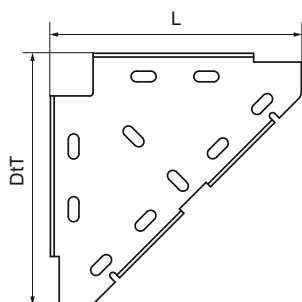

Walraven Lištové uhlové podpery (zp)

(G2015)

na vytváranie konštrukcií z Walraven RapidRail®

Vlastnosti & výhody

- jednodielna podpera
- pre vystuženie stenových konzolí zospodu, zvrchu alebo zo strán
- tiež je možné použiť na zosilnenie lištových konštrukcií
- pre lišta WMO, 1, 15, 2, 30
- materiál: oceľ
- testované podľa ISO 9227, test v soľnej hmle min. 1 000 hodín (max. 5% korózie)
- Uholníková konzola pre spojenie koľajníc pre koľajnice 38x40: Pozri diel č. 65938020 (strana H 16 20).

Číslo produktu	Celková výška	Celková šírka	Celková hĺbka
<i>Písmenové označenie</i>	<i>H</i>	<i>W</i>	<i>DtT</i>
<i>Jednotka</i>	<i>mm</i>	<i>mm</i>	<i>mm</i>
6593010	33	200	200