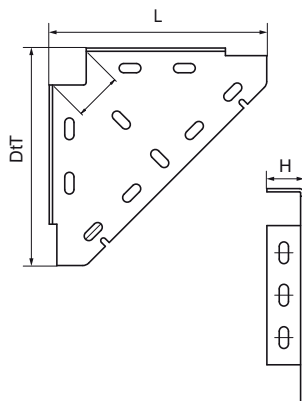

Walraven Uhlové podpery

(G2025)

na vytváranie konštrukcií z Walraven RapidRail®

Vlastnosti & výhody

- jednodielna podpera
- pre vystuženie stenových konzolí zospodu, zvrchu alebo zo strán
- tiež je možné použiť na zosilnenie lištových konštrukcií
- pre lišta WM0, 1, 15, 2, 30
- materiál: oceľ
- testované podľa ISO 9227, test v soľnej hmle min. 1 000 hodín (max. 5% korózie)
- Rohová konzola pre koľajnicu 38x40: Pozri číslo dielu 66038020 (strana H 16 35).

Číslo produktu	Celková výška	Celková šírka	Celková hĺbka
<i>Písmenové označenie</i>	<i>H</i>	<i>W</i>	<i>DtT</i>
<i>Jednotka</i>	<i>mm</i>	<i>mm</i>	<i>mm</i>
6603010	37	200	200