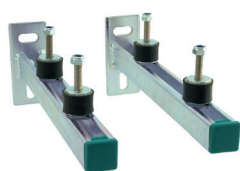

Súprava konzoly Walraven ISO

(G2505)

univerzálna montážna súprava na stenu s tlmičmi vibrácií

Vlastnosti & výhody

- univerzálna upevňovacia súprava
- na stenové upevnenie čerpadiel, kompresorov a iných ľahkých zariadení
- vibračné izolátory sú predmontované s klznou maticou, podložkou a šesťhrannou maticou
- materiál: oceľ
- testované podľa ISO 9227, test v soľnej hmle min. 1 000 hodín (max. 5% korózie)
- zvuková izolácia pomocou vibračných izolátorov (vyrobené z vulkanizovaného kaučuku)
- pozostáva z: 2 konzolové ramená, 4 izolátory vibrácií, 2 koncovky kolajníc, 1 montážna sada

Číslo produktu	Typ	Dĺžka	Celková výška	Celková šírka	Celková dĺžka	Hrúbka materiálu	Kotviaca štrbina	Vzdialenosť od srdca k srdcu
<i>Písmenové označenie</i>		<i>l</i>	<i>H</i>	<i>W</i>	<i>L</i>	<i>MT</i>	<i>AS</i>	<i>k</i>
<i>Jednotka</i>		<i>mm</i>	<i>mm</i>	<i>mm</i>	<i>mm</i>	<i>mm</i>	<i>mm</i>	<i>mm</i>
6923230	30x30	300	105	135	506	5,00	18x11	70
6923240	30x30	400	105	135	506	5,00	18x11	70
6923250	30x30	500	100	130	505	5,00	18x11	70