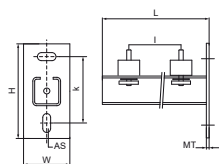

Súprava konzoly Walraven ISO

(G2505)

univerzálna montážna súprava na stenu s tlmičmi vibrácií

Vlastnosti & výhody

- univerzálna upevňovacia súprava
- na stenové upevnenie čerpadiel, kompresorov a iných ľahkých zariadení
- vibračné izolátory sú predmontované s klznou maticou, podložkou a šesťhrannou maticou
- materiál: oceľ
- testované podľa ISO 9227, test v soľnej hmle min. 1 000 hodín (max. 5% korózie)
- zvuková izolácia pomocou vibračných izolátorov (vyrobené z vulkanizovaného kaučuku)
- pozostáva z: 2 konzolové ramená, 4 izolátory vibrácií, 2 koncovky kolajníc, 1 montážna sada

Číslo produktu	Typ	Dĺžka	Celková výška	Celková šírka	Celková dĺžka	Hrúbka materiálu	Kotviaca štrbina	Vzdialenosť od srdca k srdcu
<i>Písmenové označenie</i>		<i>l</i>	<i>H</i>	<i>W</i>	<i>L</i>	<i>MT</i>	<i>AS</i>	<i>k</i>
<i>Jednotka</i>		<i>mm</i>	<i>mm</i>	<i>mm</i>	<i>mm</i>	<i>mm</i>	<i>mm</i>	<i>mm</i>
6923230	30x30	300	105	135	506	5,00	18x11	70
6923240	30x30	400	105	135	506	5,00	18x11	70
6923250	30x30	500	100	130	505	5,00	18x11	70