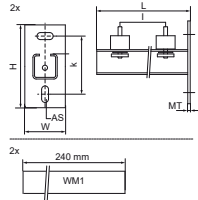

## Súprava konzoly Walraven ISO – s premostením

(G2510)

univerzálna montážna súprava na stenu s tlmičmi vibrácií

Číslo produktu	Typ	Dĺžka	Celková výška	Celková šírka	Celková dĺžka	Hrúbka materiálu	Kotviaca štrbina	Vzdialenosť od srdca k srdcu
<i>Písmenové označenie</i>		<i>l</i>	<i>H</i>	<i>W</i>	<i>L</i>	<i>MT</i>	<i>AS</i>	<i>k</i>
<i>Jednotka</i>		<i>mm</i>	<i>mm</i>	<i>mm</i>	<i>mm</i>	<i>mm</i>	<i>mm</i>	<i>mm</i>
6923235	30x30	300	105	135	506	5,00	18x11	70
6923245	30x30	400	105	135	506	5,00	18x11	70