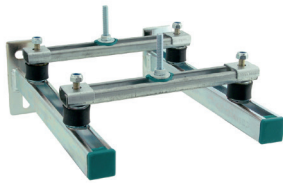

## Súprava konzoly Walraven ISO – s premostením

(G2510)

univerzálna montážna súprava na stenu s tlmičmi vibrácií

### Vlastnosti & výhody

- univerzálna upevňovacia súprava
- na stenové upevnenie čerpadiel, kompresorov a iných ľahkých zariadení
- premostujúca priečka na fixáciu zariadenia s 2 upevňovacími otvormi
- vibračné izolátory sú predmontované s klznou maticou, podložkou a šesťhrannou maticou
- materiál: oceľ
- testované podľa ISO 9227, test v soľnej hmle min. 1 000 hodín (max. 5% korózie)
- zvuková izolácia pomocou vibračných izolátorov (vyrobené z vulkanizovaného kaučuku)
- pozostáva z: 2 konzolové ramená, 2 premostenia koľajnice WM1 (30x15 mm), 4 izolátory vibrácií, 2 posuvné trojskrutky, 2 koncovky koľajnice, 1 montážna súprava

Číslo produktu	Typ	Dĺžka	Celková výška	Celková šírka	Celková dĺžka	Hrúbka materiálu	Kotviaca štrbina	Vzdialenosť od srdca k srdcu
<i>Písmenové označenie</i>		<i>l</i>	<i>H</i>	<i>W</i>	<i>L</i>	<i>MT</i>	<i>AS</i>	<i>k</i>
<i>Jednotka</i>		<i>mm</i>	<i>mm</i>	<i>mm</i>	<i>mm</i>	<i>mm</i>	<i>mm</i>	<i>mm</i>
6923235	30x30	300	105	135	506	5,00	18x11	70
6923245	30x30	400	105	135	506	5,00	18x11	70