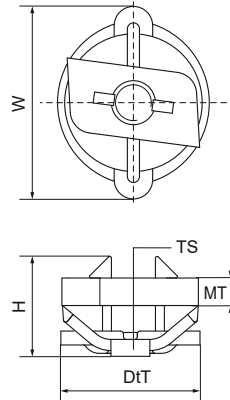

## Walraven RapidRail® Klzné matice

(G3005)

vopred zmontovaná posuvná matica na pripojenie Objímky k lištám

### Vlastnosti & výhody

- klzná matica s podložkou a BIS RapidRail® pružinou
- vhodné pre koľajnice 27x18, 30x15, 30x20, 30x30, 30x45 a 38x40
- pripravené na použitie, rýchle a jednoduché upevnenie, drží na danom mieste pred finálnym dotiahnutím
- materiál: kovové časti z ocele 1.0332; pružiny z POM (polyoxymetylén), zelená
- testované podľa ISO 9227, test v soľnej hmle min. 1 000 hodín (max. 5% korózie)

Číslo produktu	Pre typ koľajníc	Veľkosť závit	Hrúbka materiálu	Moment krútiaceho momentu pri inštalácii	Maximálne povolené zaťaženie Faz	Celková výška	Celková šírka	Celková hĺbka
<i>Písmenové označenie</i>		<i>TS</i>	<i>MT</i>	<i>T inst.</i>	<i>F<sub>0,z</sub></i>	<i>H</i>	<i>W</i>	<i>DtT</i>
<i>Jednotka</i>			<i>mm</i>	<i>Nm</i>	<i>N</i>	<i>mm</i>	<i>mm</i>	<i>mm</i>
6513106	27x18, 30x15, 30x20, 30x30, 38x40	M6	4,00	7,5	2 000	17,13	35	27,55
6513108	27x18, 30x15, 30x20, 30x30, 38x40	M8	5,00	10	2 700	18,35	35	27,55
6513110	27x18, 30x15, 30x20, 30x30, 38x40	M10	5,00	10	2 900	18,46	35	27,68