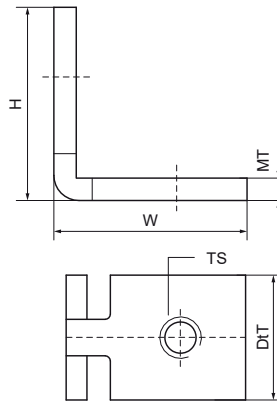

Walraven Uhlové klzné matice

(G3025)

upevnenie na lišty Walraven RapidRail®

Vlastnosti & výhody

- vhodné pre koľajnice 27x18, 30x15, 30x20, 30x30, 30x45
- materiál: ocel
- testované podľa ISO 9227, test v soľnej hmle min. 1 000 hodín (max. 5% korózie)

Číslo produktu	Pre typ koľajnice	Veľkosť závit	Hrúbka materiálu	Moment krútiaceho momentu pri inštalácii	Celková výška	Celková šírka	Celková hĺbka
<i>Písmenové označenie</i>		<i>TS</i>	<i>MT</i>	<i>T_{inst.}</i>	<i>H</i>	<i>W</i>	<i>D_{tT}</i>
<i>Jednotka</i>			<i>mm</i>	<i>Nm</i>	<i>mm</i>	<i>mm</i>	<i>mm</i>
6513709	27x18, 30x15, 30x20, 30x30, 38x40	M8	4,00	15	34,5	34,5	34,5