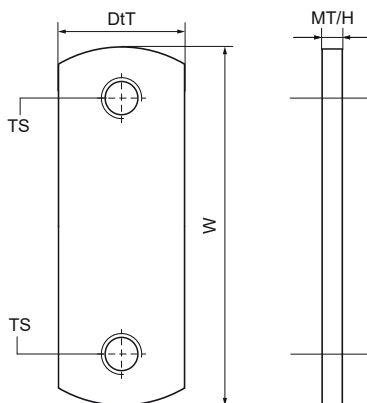

Walraven Dvojité klzné matice

(G3030)

upevnenie na lišty Walraven RapidRail®

Vlastnosti & výhody

- vhodné pre koľajnice 27x18, 30x15, 30x20, 30x30, 30x45
- materiál: ocel
- testované podľa ISO 9227, test v soľnej hmle min. 1 000 hodín (max. 5% korózie)

Číslo produktu	Pre typ koľajnice	Veľkosť závit	Hrúbka materiálu	Moment krútiaceho momentu pri inštalácii	Celková výška	Celková šírka	Celková hĺbka
<i>Písmenové označenie</i>		<i>TS</i>	<i>MT</i>	<i>T_{inst.}</i>	<i>H</i>	<i>W</i>	<i>D_t</i>
<i>Jednotka</i>			<i>mm</i>	<i>Nm</i>	<i>mm</i>	<i>mm</i>	<i>mm</i>
6513208	27x18, 30x15, 30x20, 30x30, 38x40	M8	4,00	15	4	23	74
6513206	27x18, 30x15, 30x20, 30x30	M6	4,00		4	18	85