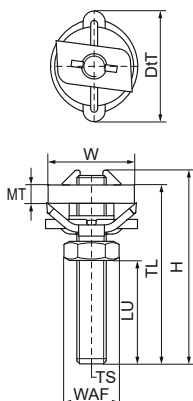

Walraven RapidRail® Posuvné svorníky

(G3050)

vopred zmontovaný závitový adaptér na pripojenie Objímky k lištám

Vlastnosti & výhody

- posuvný svorník s podložkou a BIS RapidRail® pružinou
- vhodné pre koľajnice 27x18, 30x15, 30x20, 30x30, 30x45 a 38x40
- pripravené na použitie, rýchle a jednoduché upevnenie, drží na danom mieste pred finálnym dotiahnutím
- materiál: kovové časti z ocele 1.0332; pružiny z POM (polyoxymetylén), zelená
- testované podľa ISO 9227, test v soľnej hmle min. 1 000 hodín (max. 5% korózie)

Číslo produktu	Pre typ koľajnice	Veľkosť závit	Dĺžka závit	Použiteľná dĺžka	Hrúbka materiálu	Šírka naprieč plochami	Moment krútiaceho momentu pri inštalácii	Maximálne povolené zaťaženie Faz	Celková výška	Celková šírka	Celková hĺbka
Písmenové označenie		TS	TL	LU	MT	WAF	$T_{inst.}$	$F_{0,z}$	H	W	DtT
Jednotka			mm	mm	mm	mm	Nm	N	mm	mm	mm
6523002	27x18, 30x15, 30x20, 30x30, 38x40	M10	25	6,25	5,00	17	10	2 900	29,6	27,61	34,57
6523003	27x18, 30x15, 30x20, 30x30, 38x40	M10	30	11,25	5,00	17	10	2 900	34,6	27,61	35,57
6523004	27x18, 30x15, 30x20, 30x30, 38x40	M10	40	21,25	5,00	17	10	2 900	44,6	27,61	34,57
6523005	27x18, 30x15, 30x20, 30x30, 38x40	M10	50	31,25	5,00	17	10	2 900	54,6	27,61	34,57
6523006	27x18, 30x15, 30x20, 30x30, 38x40	M10	60	41,25	5,00	17	10	2 900	64,6	27,61	34,57
6523008	27x18, 30x15, 30x20, 30x30, 38x40	M10	80	61,25	5,00	17	10	2 900	84,6	27,61	34,57
6523010	27x18, 30x15, 30x20, 30x30, 38x40	M10	100	81,25	5,00	17	10	2 900	104,6	27,61	34,57
6523016	27x18, 30x15, 30x20, 30x30, 38x40	M10	160	141,25	5,00	17	10	2 900	141,25	27,61	34,57
6523602	27x18, 30x15, 30x20, 30x30, 38x40	M6	20	5,25	4,00	10	7,5	2 000	24	27,61	34,57
6523603	27x18, 30x15, 30x20, 30x30, 38x40	M6	30	15,25	4,00	10	7,5	2 000	34	27,61	34,57
6523802	27x18, 30x15, 30x20, 30x30, 38x40	M8	25	7,75	5,00	13	10	2 700	29	27,61	34,57
6523803	27x18, 30x15, 30x20, 30x30, 38x40	M8	30	12,75	5,00	13	10	2 700	34	27,61	34,57
6523804	27x18, 30x15, 30x20, 30x30, 38x40	M8	40	22,75	5,00	13	10	2 700	44	27,61	34,57
6523805	27x18, 30x15, 30x20, 30x30, 38x40	M8	50	32,75	5,00	13	10	2 700	54	27,61	34,57
6523806	27x18, 30x15, 30x20, 30x30, 38x40	M8	60	42,75	5,00	13	10	2 700	64	27,61	34,57
6523807	27x18, 30x15, 30x20, 30x30, 38x40	M8	70	52,75	5,00	13	10	2 700	74	27,61	34,57
6523808	27x18, 30x15, 30x20, 30x30, 38x40	M8	80	62,75	5,00	13	10	2 700	84	27,61	34,57
6523810	27x18, 30x15, 30x20, 30x30, 38x40	M8	100	82,75	5,00	13	10	2 700	104	27,61	34,57
6523812	27x18, 30x15, 30x20, 30x30, 38x40	M8	120	102,75	5,00	13	10	2 700	124	27,61	34,57
6523815	27x18, 30x15, 30x20, 30x30, 38x40	M8	150	132,75	5,00	13	10	2 700	154	27,61	34,57
6523818	27x18, 30x15, 30x20, 30x30, 38x40	M8	180	162,75	5,00	13	10	2 700	184	27,61	34,57
6523820	27x18, 30x15, 30x20, 30x30, 38x40	M8	200	182,75	5,00	13	10	2 700	204	27,61	34,57