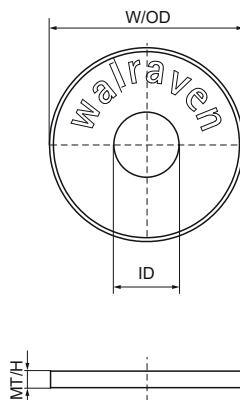

Walraven Podložky (ploché) (BUP1000)

(G3074)

upevnenie na lišty Walraven RapidRail®

Vlastnosti & výhody

- vhodné pre koľajnice 27x18, 30x15, 30x20, 30x30, 30x45
- materiál: ocel
- výrobek č. 5659 X XXX
- vhodné pre vnútorné i vonkajšie inštalácie
- testované podľa ISO 9227, test v soľnej hmle min. 1 000 hodín (max. 5% korózie)
- testované na požiaru bezpečnosť

Číslo produktu	Pre typ koľajnice	Celková výška	Celková šírka	Celková dĺžka	Vnútorný priemer	Vonkajší priemer	Hrúbka materiálu
<i>Písmenové označenie</i>		<i>H</i>	<i>W</i>	<i>L</i>	<i>ID</i>	<i>OD</i>	<i>MT</i>
<i>Jednotka</i>		<i>mm</i>	<i>mm</i>	<i>mm</i>	<i>mm</i>	<i>mm</i>	<i>mm</i>
65381008	27x18, 30x15, 30x20, 30x30, 30x45	2,5	25	25	8,4	25	2,50
65381010	27x18, 30x15, 30x20, 30x30, 30x45	2,5	25	25	10,5	25	2,50
65381012	27x18, 30x15, 30x20, 30x30, 30x45	2,5	25	25	13	25	2,50
65381016	27x18, 30x15, 30x20, 30x30, 30x45	3	30	30	17	30	3,00