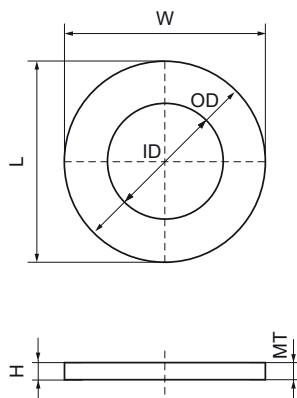

### Vlastnosti & výhody

- vhodné pre koľajnice 27x18, 30x15, 30x20, 30x30, 30x45
- materiál: ocel
- testované podľa ISO 9227, test v soľnej hmle min. 1 000 hodín (max. 5% korózie)
- testované na požiaru bezpečnosť

Číslo produktu	Pre typ koľajnice	Celková výška	Celková šírka	Celková dĺžka	Vnútorný priemer	Vonkajší priemer	Hrúbka materiálu
<i>Písmenové označenie</i>		<i>H</i>	<i>W</i>	<i>L</i>	<i>ID</i>	<i>OD</i>	<i>MT</i>
<i>Jednotka</i>		<i>mm</i>	<i>mm</i>	<i>mm</i>	<i>mm</i>	<i>mm</i>	<i>mm</i>
6533306	27x18, 30x15, 30x20, 30x30, 38x40	3	25	25	6,4	25	3,00
6533308	27x18, 30x15, 30x20, 30x30, 38x40	3	25	25	8,4	25	3,00
6533310	27x18, 30x15, 30x20, 30x30, 38x40	3	25	25	10,5	25	3,00
6533312	27x18, 30x15, 30x20, 30x30, 38x40	3	25	25	13	25	3,00
6533316	27x18, 30x15, 30x20, 30x30, 38x40	3	30	30	17	30	3,00