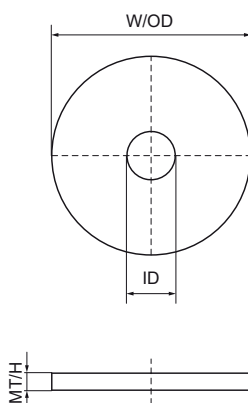

## Walraven Podložky (ploché) - 50x40

(G3080)

plochá guľatá a masívna podložka

### Vlastnosti & výhody

- masívna podložka na ochranu spojov pred ohnutím
- materiál: ocel
- testované podľa ISO 9227, test v soľnej hmle min. 1 000 hodín (max. 5% korózie)

Číslo produktu	Pre typ kofajnice	Celková výška	Celková šírka	Celková dĺžka	Vnútorňý priemer	Vonkajší priemer	Hrúbka materiálu
<i>Písmenové označenie</i>		<i>H</i>	<i>W</i>	<i>L</i>	<i>ID</i>	<i>OD</i>	<i>MT</i>
<i>Jednotka</i>		<i>mm</i>	<i>mm</i>	<i>mm</i>	<i>mm</i>	<i>mm</i>	<i>mm</i>
6533408	38x40, 50x40	3	35	35	8,5	35	3,00
6533410	38x40, 50x40	3	35	35	10,5	35	3,00
6533412	38x40, 50x40	3	35	35	12,5	35	3,00