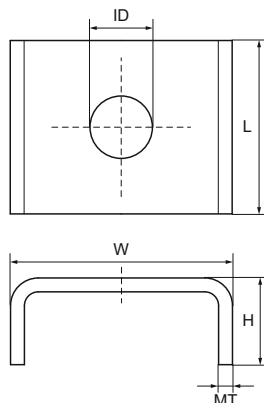

Walraven Podložky (tvar U)

(G3085)

vyvrtaná U-plocha na ochranu prírub koľajníc a kotvenie

Vlastnosti & výhody

- Podložka v tvare U na ochranu prírub koľajníc pred otvorením
- tvaru U pre extra stabilitu
- výrobok č. 65350XX: pre 27x18
- výrobok č. 65351XX: pre 30x15, 30x20, 30x30, 30x45, 38x40
- materiál: ocel
- testované podľa ISO 9227, test v soľnej hmle min. 1 000 hodín (max. 5% korózie)

Číslo produktu	Pre typ koľajníc	Celková výška	Celková šírka	Celková dĺžka	Vnútorý priemer	Hrúbka materiálu
<i>Písmenové označenie</i>		<i>H</i>	<i>W</i>	<i>L</i>	<i>ID</i>	<i>MT</i>
<i>Jednotka</i>		<i>mm</i>	<i>mm</i>	<i>mm</i>	<i>mm</i>	<i>mm</i>
6535008	38x40, 50x40	10,5	32	25	9	2,00
6535010	38x40, 50x40	10,5	32	25	11	2,00
6535110	38x40, 50x40	9	34,5	25	10,5	2,00
6535112	38x40, 50x40	9	34,5	25	12,5	2,00
6535109	50x40	9	34,5	25	9	2,00