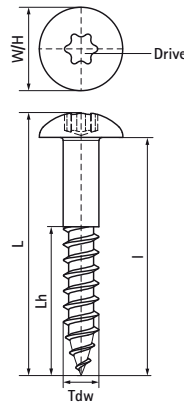

Walraven RapidRail® Woodscrew TX30

(G3095)

to fix Walraven RapidRail® Rails on walls or ceilings

Vlastnosti & výhody

- quick, easy and safe fixing
- quicker and more flexible fixing of accessories to the rail
- entire slot length of the rail usable, also directly above the BIS RapidRail® Screw TX30
- less parts needed to create rail constructions
- vhodné pre všetky svetelné lišty walraven
- with torx head for easy screwing (also for cordless screwdriver)
- diameter of screw head \varnothing 14 mm fits to all BIS RapidRail® hole patterns
- materiál: oceľ
- testované podľa ISO 9227, test v soľnej hmle min. 1 000 hodín (max. 5% korózie)

Číslo produktu	Priemer závit na drevo	Dĺžka Drevený závit	Dĺžka	Veľkosť kľúčového ovládača	Menovitá výška hlavy	Celková výška	Celková šírka	Celková dĺžka
<i>Písmenové oznacenie</i>	<i>Tdw</i>	<i>Lh</i>	<i>l</i>	<i>Drive</i>	<i>HH,n</i>	<i>H</i>	<i>W</i>	<i>L</i>
<i>Jednotka</i>	<i>mm</i>	<i>mm</i>	<i>mm</i>		<i>mm</i>	<i>mm</i>	<i>mm</i>	<i>mm</i>
61843640	6	23,5	40	T30	4,5	14	14	44