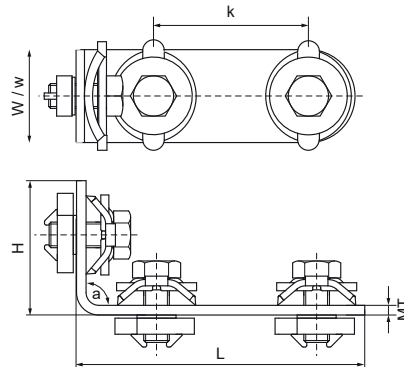

## Spojka Walraven RapidRail® 90° (L/S)

(G3506)

### Vlastnosti & výhody

Číslo produktu	Pre typ kofajnice	Uhol	Celková výška	Celková šírka	Celková dĺžka	Hrúbka materiálu	Šírka	Upevňovací otvor	Upevňovacia štrbina	Vzdialenosť od srdca k srdcu	Moment krútiaceho momentu pri inštalácii	Maximálne povolené zaťaženie Faz	Maximálne povolené zaťaženie Fax
<i>Písmenové označenie</i>		<i>a</i>	<i>H</i>	<i>W</i>	<i>L</i>	<i>MT</i>	<i>w</i>	<i>FH</i>	<i>FS</i>	<i>k</i>	<i>T<sub>inst.</sub></i>	<i>F<sub>a,z</sub></i>	<i>F<sub>a,x</sub></i>
<i>Jednotka</i>		°	mm	mm	mm	mm	mm	mm	mm	mm	Nm	N	N
6584002	27x18, 30x15, 30x20, 30x30, 30x45, 38x40	90	53,5	30	103,5	3,00	30	8,2	12x4	50	15	1 186	345