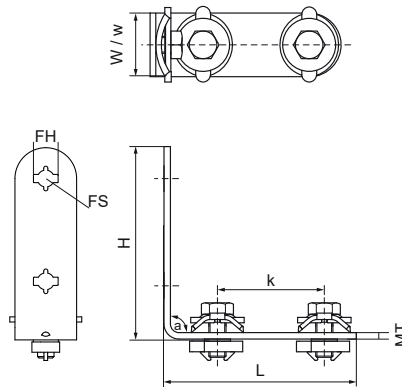

## Walraven RapidRail® spojka 90° (L/L)

(G3508)

### Vlastnosti & výhody

Číslo produktu	Pre typ kofajnice	Uhol	Celková výška	Celková šírka	Celková dĺžka	Hrúbka materiálu	Šírka	Upevňovací otvor	Upevňovacia štrbina	Vzdialenosť od srdca k srdcu	Moment krútiaceho momentu pri inštalácii	Maximálne povolené zaťaženie Faz	Maximálne povolené zaťaženie Fax
<i>Písmenové označenie</i>		<i>a</i>	<i>H</i>	<i>W</i>	<i>L</i>	<i>MT</i>	<i>w</i>	<i>FH</i>	<i>FS</i>	<i>k</i>	<i>T<sub>inst.</sub></i>	<i>F<sub>a,z</sub></i>	<i>F<sub>a,x</sub></i>
<i>Jednotka</i>		°	mm	mm	mm	mm	mm	mm	mm	mm	Nm	N	N
6584011	27x18, 30x15, 30x20, 30x30, 30x45, 38x40	90	103,5	30	93,5	3,00	30	8,2	12x4	50	15	1 562	720