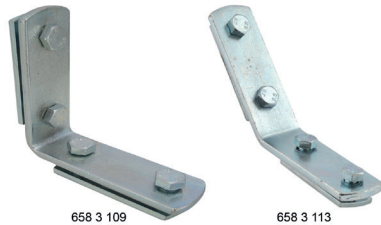

## Walraven Lištové spojky s klznou maticou

(G3515)

na vytváranie konštrukcií z Walraven RapidRail®

### Vlastnosti & výhody

- na vytvorenie konštrukcií
- vhodné pre koľajnice 27x18, 30x15, 30x20, 30x30, 30x45 a 38x40
- s predmontovanou dvojitou klznou maticou
- materiál: oceľ
- testované podľa ISO 9227, test v soľnej hmle min. 1 000 hodín (max. 5% korózie)

Číslo produktu	Pre typ koľajnice	Uhol	Celková výška	Celková šírka	Celková dĺžka	Hrúbka materiálu	Šírka	Upevňovací otvor	Vzdialenosť od srdca k srdcu	Moment krútiaceho momentu pri inštalácii
<i>Písmenové označenie</i>		<i>a</i>	<i>H</i>	<i>W</i>	<i>L</i>	<i>MT</i>	<i>w</i>	<i>FH</i>	<i>k</i>	<i>T<sub>inst.</sub></i>
<i>Jednotka</i>		°	mm	mm	mm	mm	mm	mm	mm	Nm
6583109	27x18, 30x15, 30x20, 30x30, 30x45, 38x40	90	101	30	101	5,00	23	8,5	50	15
6583113	27x18, 30x15, 30x20, 30x30, 30x45, 38x40	135	78,9	30	159	5,00	23	8,5	50	15