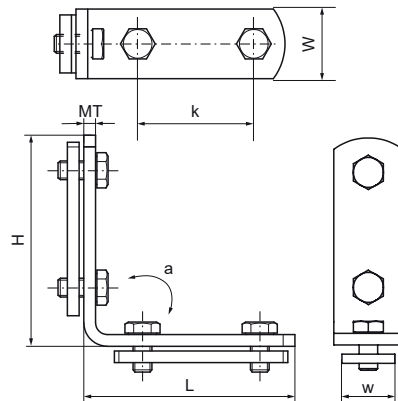

## Walraven Lištové spojky s klznou maticou

(G3515)

na vytváranie konštrukcií z Walraven RapidRail®

### Vlastnosti & výhody

- na vytvorenie konštrukcií
- vhodné pre koľajnice 27x18, 30x15, 30x20, 30x30, 30x45 a 38x40
- s predmontovanou dvojitou klznou maticou
- materiál: oceľ
- testované podľa ISO 9227, test v soľnej hmle min. 1 000 hodín (max. 5% korózie)

Číslo produktu	Pre typ koľajnice	Uhol	Celková výška	Celková šírka	Celková dĺžka	Hrúbka materiálu	Šírka	Upevňovací otvor	Vzdialenosť od srdca k srdcu	Moment krútiaceho momentu pri inštalácii
<i>Písmenové označenie</i>		<i>a</i>	<i>H</i>	<i>W</i>	<i>L</i>	<i>MT</i>	<i>w</i>	<i>FH</i>	<i>k</i>	<i>T<sub>inst.</sub></i>
<i>Jednotka</i>		°	mm	mm	mm	mm	mm	mm	mm	Nm
6583109	27x18, 30x15, 30x20, 30x30, 30x45, 38x40	90	101	30	101	5,00	23	8,5	50	15
6583113	27x18, 30x15, 30x20, 30x30, 30x45, 38x40	135	78,9	30	159	5,00	23	8,5	50	15