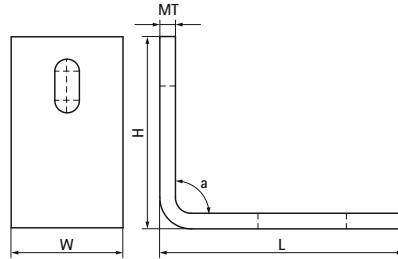

Walraven Lištové spojky 90° - 50x40

(G3530)

na vytváranie konštrukcií zo Strut líšt

Vlastnosti & výhody

- na vytvorenie konštrukcií
- materiál: oceľ
- výrobek č. 5659 X XXX
- vhodné pre vnútorné i vonkajšie inštalácie
- testované podľa ISO 9227, test v soľnej hmle min. 1 000 hodín (max. 5% korózie)

Číslo produktu	Pre typ kofajnice	Uhol	Celková výška	Celková šírka	Celková dĺžka	Hrúbka materiálu	Upevňovacia štrbina	Moment krútiaceho momentu pri inštalácii
<i>Písmenové označenie</i>		<i>a</i>	<i>H</i>	<i>W</i>	<i>L</i>	<i>MT</i>	<i>FS</i>	<i>T_{inst.}</i>
<i>Jednotka</i>		°	mm	mm	mm	mm	mm	Nm
6591090	50x40	90	74	50	94	6,00	23x13	25