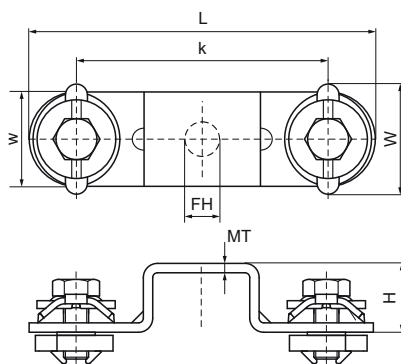

## Walraven RapidRail® Krížové spojky

(G3550)

na vytváranie konštrukcií z Walraven RapidRail®

### Vlastnosti & výhody

- spojka s predmontovanou BIS RapidRail® Klznou maticou či maticami
- na vytvorenie konštrukcií
- vhodné pre koľajnice 27x18, 30x15, 30x20, 30x30, 38x40
- pripravené na použitie, rýchle a jednoduché upevnenie, drží na danom mieste pred finálnym dotiahnutím
- materiál: kovové časti z ocele 1.0332; pružiny z POM (polyoxymetylén), zelená
- Pre detailné technické informácie o RAL certifikovaných produktoch, se pozrite na technický list RAL v našom webovom katalógu.
- testované podľa ISO 9227, test v soľnej hmle min. 1 000 hodín (max. 5% korózie)

Číslo produktu	Pre typ koľajnice	Uhol	Celková výška	Celková šírka	Celková dĺžka	Hrúbka materiálu	Šírka	Upevňovací otvor	Upevňovacia štrbina	Vzdialenosť od srdca k srdcu	Moment krútiaceho momentu pri inštalácii	Maximálne povolené zaťaženie Faz	Maximálne povolené zaťaženie Fax
Písmenové označenie		$\alpha$	H	W	L	MT	w	FH	FS	k	$T_{inst.}$	$F_{a,z}$	$F_{a,x}$
Jednotka		°	mm	mm	mm	mm	mm	mm	mm	mm	Nm	N	N
6584150	27x18, 30x15, 30x20, 30x30, 30x45, 38x40	90	30	35	104	3,00	30	11	12x4	74	15	1 226	689
6584151	27x18, 30x15, 30x20, 30x30, 30x45, 38x40	90	27	35	111,5	3,00	30	11	12x4	81,5	15	1 226	689
6584152	27x18, 30x15, 30x20, 30x30, 30x45, 38x40	90	32	35	109	3,00	30	11	12x4	79	15	1 226	689
6584153	27x18, 30x15, 30x20, 30x30, 30x45, 38x40	90	43	35	97	3,00	30	11	12x4	67	15	1 226	689
6584156	27x18, 30x15, 30x20, 30x30, 30x45, 38x40	90	52	35	117	3,00	30	11	12x4	87	15	1 226	689