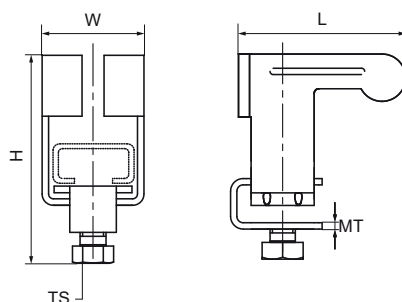

Walraven Lištová nosníková svorka LD

(G4020)

upevnenie na ocelové nosníky

Vlastnosti & výhody

- na zavesenie ľahkých súčastí ako sú káblové kanále, vzduchotechnika atd. na nosníky bez zvárania alebo vŕtania
- na upevnenie lišt na ocelový nosník
- materiál: oceľ
- testované podľa ISO 9227, test v solnej hmle min. 1 000 hodín (max. 5% korózie)

Číslo produktu	Pre typ kofajnice	Celková výška	Celková šírka	Celková dĺžka	Veľkosť závit	Dĺžka závit	Šírka	Hrúbka materiálu	Maximálne povolené zaťaženie Faz	Moment krútiaceho momentu pri inštalácii
<i>Písmenové označenie</i>		<i>H</i>	<i>W</i>	<i>L</i>	<i>TS</i>	<i>TL</i>	<i>w</i>	<i>MT</i>	<i>F_{a,z}</i>	<i>T_{inst.}</i>
<i>Jednotka</i>		<i>mm</i>	<i>mm</i>	<i>mm</i>		<i>mm</i>	<i>mm</i>	<i>mm</i>	<i>N</i>	<i>Nm</i>
6070000	27x18	60	53	32	M8	16	28	2,00	2 350	15
6071000	30x15	66	70	36	M8	16	31	2,50	1 900	15