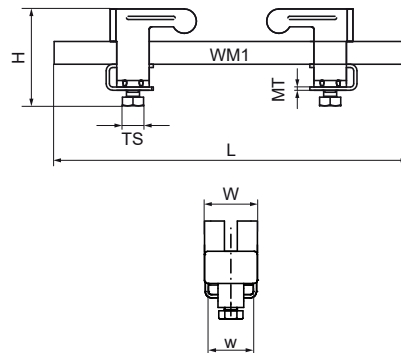

## Walraven Sada pre ľahké upevnenie 30x15

(G4035)

upevnenie na oceľové nosníky

### Vlastnosti & výhody

- na zavesenie ľahkých súčastí ako sú káblové kanále, vzduchotechnika atd. na nosníky bez zvárania alebo vrtania
- až do hrúbky 20 mm
- materiál: nosníková svorka z ocele; lišta z ocele 1.0242
- nosníkové svorky: pozink; lišty: predgalvanizované
- pozostáva z: 1 dĺžka koľajnice 30x15 mm, 2 Objímky (č. dielu 607 1 000), 2 Koncovky koľajnice
- nosníkové svorky sú dostupné i samostatne

| Číslo produktu             | Pre typ koľajnice | Celková výška | Celková šírka | Celková dĺžka | Veľkosť závit | Dĺžka závit | Šírka     | Hrúbka materiálu | Maximálne povolené zaťaženie Faz | Moment krútiaceho momentu pri inštalácii |
|----------------------------|-------------------|---------------|---------------|---------------|---------------|-------------|-----------|------------------|----------------------------------|--|
| <i>Písmenové označenie</i> |                   | <i>H</i>      | <i>W</i>      | <i>L</i>      | <i>TS</i>     | <i>TL</i>   | <i>w</i>  | <i>MT</i>        | <i>F<sub>a,z</sub></i>           | <i>T<sub>inst.</sub></i>                 |
| <i>Jednotka</i>            |                   | <i>mm</i>     | <i>mm</i>     | <i>mm</i>     |               | <i>mm</i>   | <i>mm</i> | <i>mm</i>        | <i>N</i>                         | <i>Nm</i>                                |
| 6071400                    | 30x15             | 62            | 36            | 400           | M8            | 16          | 31        | 2,50             | 1 900                            | 15                                       |
| 6071600                    | 30x15             | 62            | 36            | 600           | M8            | 16          | 31        | 2,50             | 1 900                            | 15                                       |