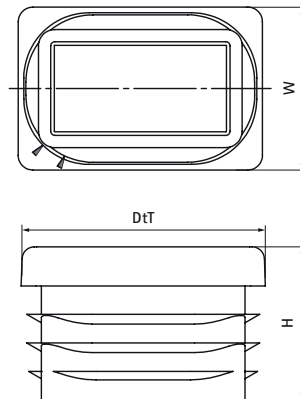

Walraven Koncové upchávky

(G4505)

zakončenie lišt Walraven RapidRail®

Vlastnosti & výhody

- na čisté ukončenie lišty, kryje ostré hrany
- ľahko a pevne upevnené
- materiál: PE (polyetylén)

Číslo produktu	Pre typ kofajnice	Celková výška	Celková šírka	Celková hĺbka
<i>Písmenové označenie</i>		<i>H</i>	<i>W</i>	<i>DtT</i>
<i>Jednotka</i>		<i>mm</i>	<i>mm</i>	<i>mm</i>
6566000	27x18, 30x20	18	18	27
6566001	30x15	17	15	30
6566002	30x30	19	30	30
6566030	30x45	20	45	30
6566035	38x40	16	40	38