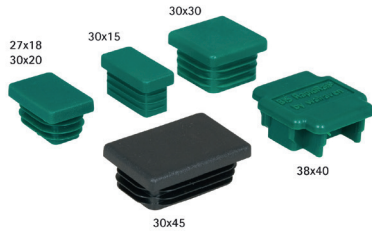

Walraven Koncové upchávky

(G4505)

zakončenie lišt Walraven RapidRail®

Vlastnosti & výhody

- na čisté ukončenie lišty, kryje ostré hrany
- ľahko a pevne upevnené
- materiál: PE (polyetylén)

Číslo produktu	Pre typ kofajnice	Celková výška	Celková šírka	Celková hĺbka
<i>Písmenové označenie</i>		<i>H</i>	<i>W</i>	<i>DtT</i>
<i>Jednotka</i>		<i>mm</i>	<i>mm</i>	<i>mm</i>
6566000	27x18, 30x20	18	18	27
6566001	30x15	17	15	30
6566002	30x30	19	30	30
6566030	30x45	20	45	30
6566035	38x40	16	40	38