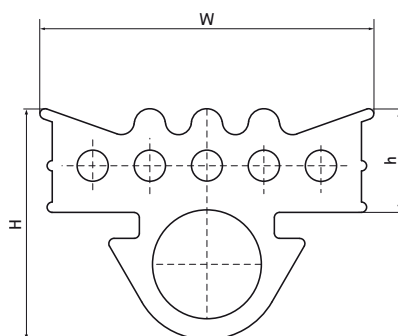

Walraven RapidRail® Gumový pás

(G4510)

zvukovo izolačná vložka pre lišty

Vlastnosti & výhody

- zvukovo izolačná vložka pre lišty
- tiež je možné použiť pre závitové tyče M6, M8 alebo M10
- vhodné pre koľajnice 27x18, 30x15, 30x20, 30x30, 30x45, 38x40
- materiál: EPDM guma, čierna
- materiál triedy B2 podľa DIN 4102-1 a triedy E podľa EN 13501-1
- sound insulating lining according DIN 4109

Číslo produktu	Celková výška	Celková šírka	Celková dĺžka	Výška	Pre typ koľajnice
<i>Písmenové označenie</i>	<i>H</i>	<i>W</i>	<i>L</i>	<i>h</i>	
<i>Jednotka</i>	<i>mm</i>	<i>mm</i>	<i>mm</i>	<i>mm</i>	
6568001	22	31,2	30 000	10	27x18, 30x15, 30x20, 30x30, 30x45, 38x40