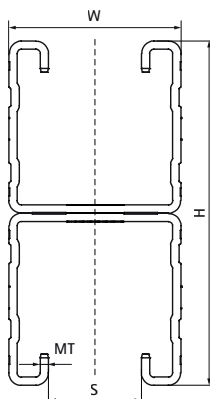

Kanál Walraven RapidStrut® Double (BUP)

(H0409)

dvojitý profil na prispôsobenie na oboch stranách koľajnice

Vlastnosti & výhody

- univerzálny lištový systém
- obojstranný chrbát na zadnej lište s priebežnou perforáciou
- s vnútornými ohybmi so zúbkovaním na extra uchytienie
- s reznými značkami každých 50 mm na oboch stranách profilu
- materiál: oceľ 1.0242 (S250GD)
- výrobok je súčasťou systému Walraven BIS UltraProtect® 1000
- vhodné pre vnútorné i vonkajšie inštalácie
- testované podľa ISO 9227, test v soľnej hmle min. 1 000 hodín (max. 5% korózie)
- verzia 62|H Double testovaná na požiarnej bezpečnosti
- Viac informácií o maximálnom povolenom zaťažení (Faz) nájdete v tabuľkách zaťaženia alebo v našom online technickom liste "Walraven RapidStrut® Data Sheet".

Číslo produktu	Typ	Celková výška	Celková šírka	Celková dĺžka	Hrúbka materiálu	Otvorenie profilu
Písmenové označenie		H	W	L	MT	S
Jednotka		mm	mm	mm	mm	mm
65018626	21 M - dvojitý	42	41	6 000	2,00	22
65018646	41 M - dvojitý	82	41	6 000	2,00	22
65018666	62 H - dvojitý	124	41	6 000	2,50	22
65018466	62 H - dvojitý	124	41	4 000	2,50	22