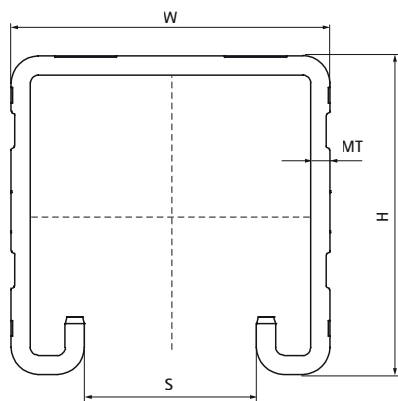

Kanál Walraven RapidStrut® (pg) bez drážky

(H0411)

pre stredne ťažké zaťaženie

Vlastnosti & výhody

- univerzálny lištový systém
- s vnútornými ohybmi so zúbkovaním na extra uchytenie
- testované podľa ISO 9227, test v soľnej hmle min. 1 000 hodín (max. 5% korózie)
- Viac informácií o maximálnom povolenom zaťažení nájdete v tabuľkách zaťaženia alebo v našom online technickom liste "Walraven RapidStrut® Data Sheet".

Číslo produktu	Typ	Celková výška	Celková šírka	Celková dĺžka	Hrúbka materiálu	Otvorenie profilu
<i>Písmenové označenie</i>		<i>H</i>	<i>W</i>	<i>L</i>	<i>MT</i>	<i>S</i>
<i>Jednotka</i>		<i>mm</i>	<i>mm</i>	<i>mm</i>	<i>mm</i>	<i>mm</i>
6505640	41 H	41	41	6 000	2,50	22
6505620	21 H	21	41	6 000	2,50	22